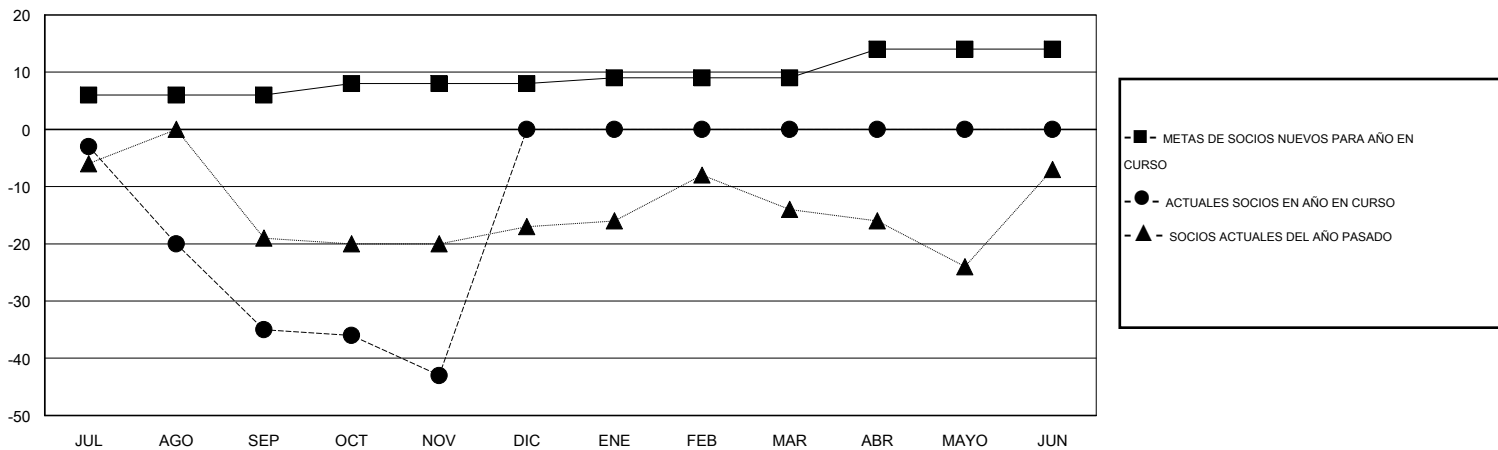

MONTHLY MEMBERSHIP PROGRESS REPORT

District O 4

Results as of: 11/30/2016

GMT: Pedro Marrello

UBICACIÓN ARGENTINA

GMT DE AE 3

Clubes					socios				
RESULTADOS DE 2016-2017					RESULTADOS DE 2016-2017				
TRIMESTRE	META DE CLUBES NUEVOS	NUEVOS CLUBES	CLUBES DADOS DE BAJA	GANANCIA/PÉRDIDA NETA	TRIMESTRE	META DE SOCIOS NUEVOS	SOCIOS FUNDADORES Y SOCIOS AÑADIDOS	SOCIOS DADOS DE BAJA	GANANCIA/PÉRDIDA NETA
JUL/AGO/SEP	1	0	1	-1	JUL/AGO/SEP	6	10	45	-35
OCT/NOV/DIC	0	0	0	0	OCT/NOV/DIC	2	5	13	-8
ENE/FEB/MAR	0	0	0	0	ENE/FEB/MAR	1	0	0	0
ABR/MAYO/JUN	0	0	0	0	ABR/MAYO/JUN	5	0	0	0

METAS Y CIFRA ACUMULATIVA DE CLUBES NUEVOS

METAS Y CIFRA ACUMULATIVA DE SOCIOS

CLUBES DADOS DE BAJA: 1	8 CLUBS OF 50 AÑADIERON 1 O MÁS SOCIOS NUEVOS	<u>DISTRIBUCIÓN POR SEXO</u>
		MASCULINO 446 (58.38%)
		FEMENINO 318 (41.62%)
<u>SOCIOS DADOS DE BAJA</u>	CLIC AQUÍ PARA DATOS DE SALUD DE CLUB	SOCIOS EN UNIDAD FAMILIAR 138
FALLECIDOS 4		CABEZA DE FAMILIA 64
CLUB CANCELADO 11		NO ES CABEZA DE FAMILIA 74
OTRO 43		
TOTAL 58		